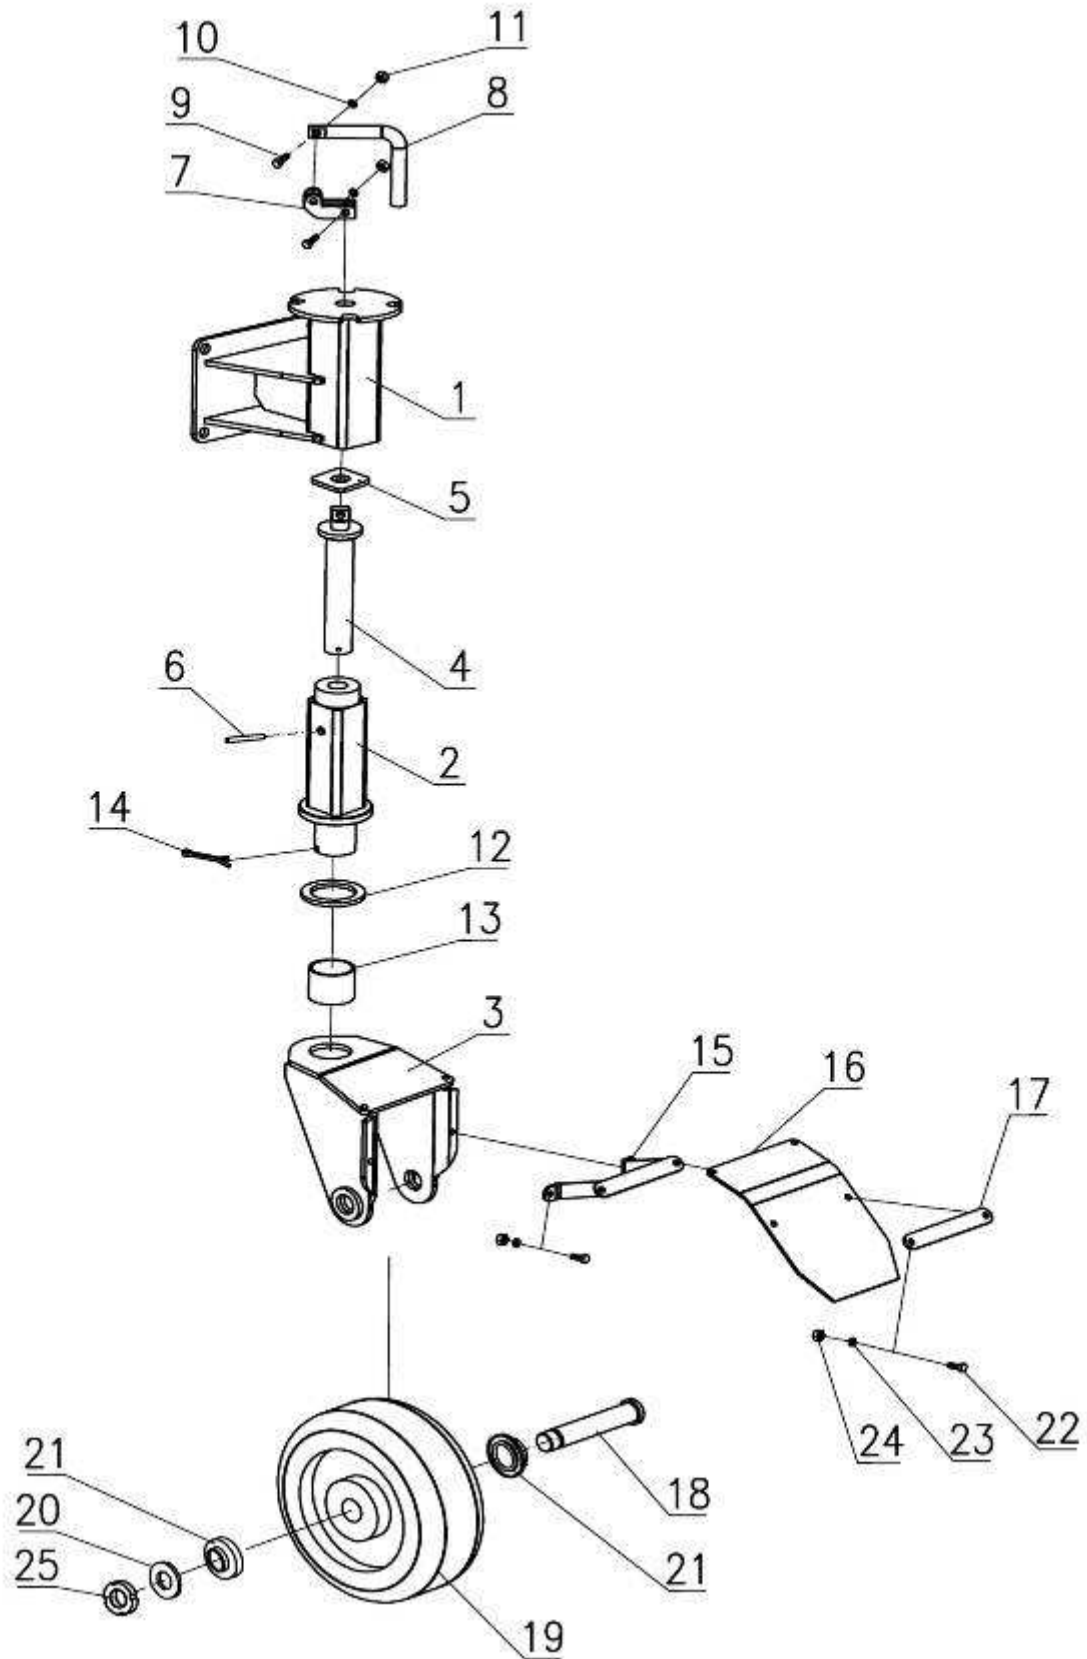

POS	RIKO št RIKO Nr.	NAZIV	BEZEICHUNG	DESCRIPTION	KOS STK PC
1	75821000	PLOŠČA VPENJALNA	PLATTE	CLAMPING PLATE	1
2	77000001	SORNIK	BOLZEN	BOLT	2
3	77000003	VIJAK	SCHRAUBE	SCREW	2
4	77040002	MATICA	MUTTER	NUT	2
5	77000004	PODLOŽKA	UNTERLEGSSCHEIBE	WASHER	2
6	3078	RAZCEPKA	SPLITT	COTTER	4
7	77000005	SORNIK	BOLZEN	BOLT	4
8	30180	VAROVALKA	SICHERUNG	SAFETY PIN	4
9	77050030	VZVODOVJE	HEBEL	LEVER	1
10	30179	VAROVALKA	SICHERUNG	SAFETY PIN	2
11	75001550	ZGLOB	GELENK	KNUCKLE	2
12	75001551	SORNIK	BOLZEN	BOLT	4
13	1107	MATICA	MUTTER	NUT	4
14	75001560	SORNIK Z DRŽALOM	BOLZEN	BOLT	4
15	403	VIJAK	SCHRAUBE	SCREW	8
16	703	PODLOŽKA	UNTERLEGSSCHEIBE	WASHER	8
17	77000002	SORNIK	BOLZEN	BOLT	2
18	31911	VALJ HIDRAVLIČNI	ZYLINDER HYDRAULISCH	HYDRAULIC VALVE	2
19	32512	VALJ HIDRAVLIČNI	ZYLINDER HYDRAULISCH	HYDRAULIC VALVE	1
20	1153	VIJAK VOTLI	SCHRAUBE	SCREW	2
21	232	TESNILO	DICHTUNG	SEAL	4
22	30724	CEV GIBLJIVA V1	ROHR	FLEXIBLE HOSE	2
23	30172	PRIKLJUČEK	ANSATZ	CONNECTOR	5
24	31910	VENTIL S POVRATNIM VODOM	VENTIL	VENTIL	1
25	75821021	NOSILEC VENTILA	TRAGER	HOLDER	1
26	77050015	UHO VPENJALNO	MANTAGE OHR	MOUNTING EAR	2
27	8644	VIJAK	SCHRAUBE	SCREW	2
28	623	MATICA	MUTTER	NUT	2
29	30492	CEV GIBLJIVA V1	ROHR	FLEXIBLE HOSE	5
30	855	PRIKLJUČEK	ANSATZ	CONNECTOR	2
31	657	MATICA	MUTTER	NUT	2
32	865	OBROČ TESNILNI	DICHTRING	SEALING RING	2
33	5793	CEV	ROHR	TUBE	0.1
34	878	PRIKLJUČEK	ANSATZ	CONNECTOR	1
35	32105	OBJEMKA	SHELLE	CLAMP	1
36	33429	PLOŠČICA SPODNJA-CBP	SHELLE	CLAMP	1
37	272	VIJAK	SCHRAUBE	SCREW	1
38	352	VIJAK	SCHRAUBE	SCREW	4
39	637	MATICA	MUTTER	NUT	8
40	680	PODLOŽKA	UNTERLEGSSCHEIBE	WASHER	8
41	77050004	PLOČEVINA PRITRDILNA	BEFESTIGUNG	FIXING SHEET	2
42	395	VIJAK	SCHRAUBE	SCREW	2
43	331	VIJAK	SCHRAUBE	SCREW	4
44	12663	PIPA KROGLIČNA	VALVE	VALVE	1
45	32015	SPOJKA HITRA	ANSATZ	CONNECTOR	5
46	11700011	SORNIK	BOLZEN	BOLT	1
47	77000002	SORNIK	BOLZEN	BOLT	1
48	300	VIJAK	SCHRAUBE	SCREW	1
49	624	MATICA	MUTTER	NUT	2
50	14020	ČEP	SHUTZHAUBE	PROTECTIVE COVER	5
51	246	MAZALKA	NIPPEL	NIPPLE	4
52	10880000	VILICE ZGORNJE	GABEL OBEN	FORK UPPER	1
53	10880050	VILICE SPODNJE	GABEL UNTER	FORK LOWER	1
54	2269	MATICA	MUTTER	NUT	2