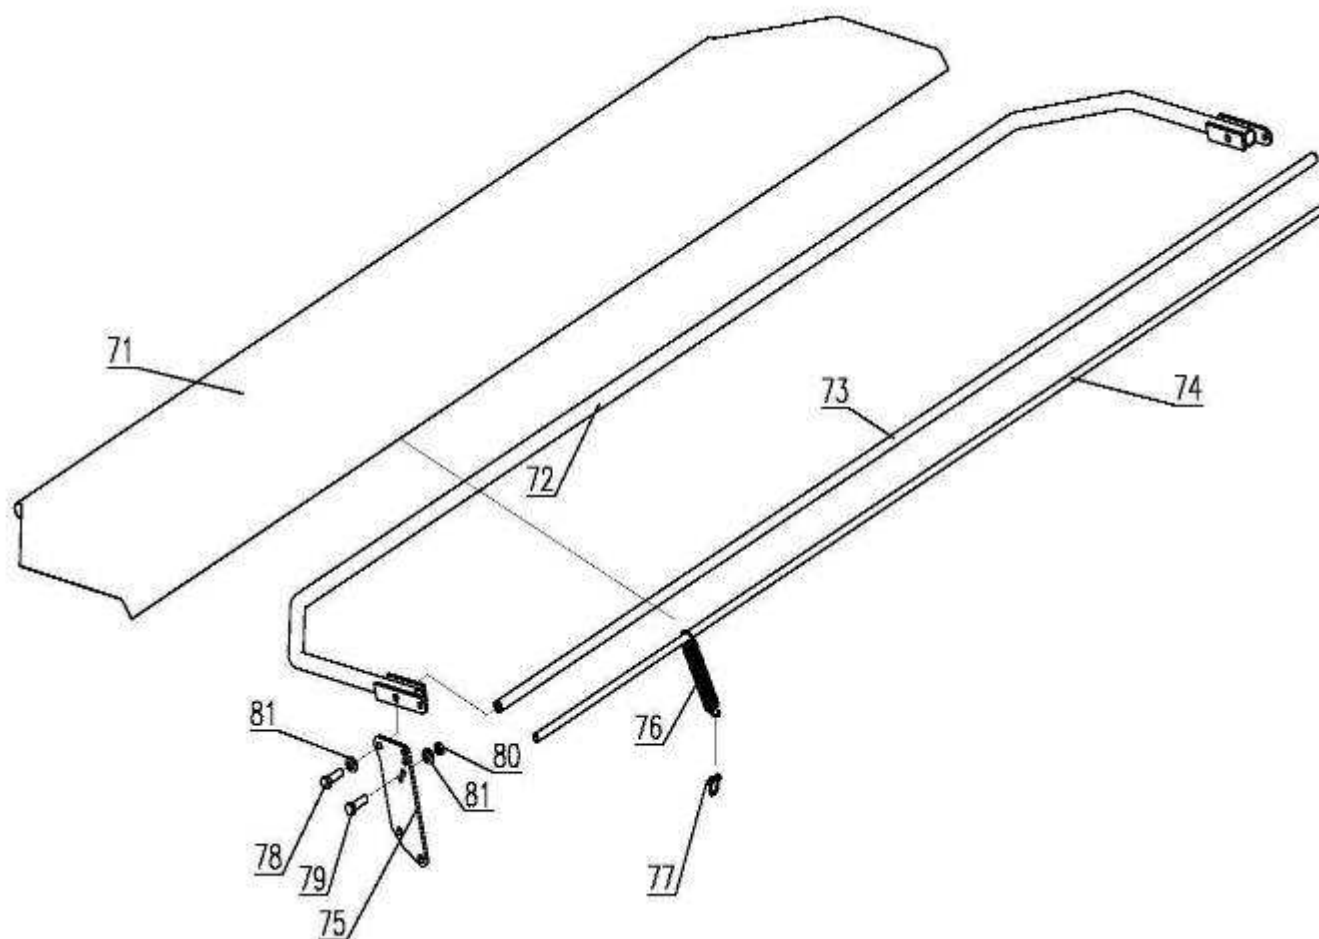

POS	RIKO št RIKO Nr.	NAZIV	BEZEICHUNG	DESCRIPTION	KOS STK PC
71	22103885	PONJAVA	PVC WINDLEITSCHIRM	PVC COVER	1
72	22102310	NOSILEC PONJAVE	WINDLEITSCHIRMRAHMEN	COVER FRAME	1
73	22102305	CEV POVEZOVALNA	ROHR	PIPE	1
74	32207	JEKLO OKROGLO 8	ROHR	ROUND STEEL	1
75	22102315	NOSILEC PONJAVE L/D	TRAGER	COVER HOLDER	2
76	41113006	VZMET PONJAVE	FEDER	SPRING	4
77	8723	ŠKOPEC	ŠKOPEC	STARLING	4
78	285	VIJAK	SCHRAUBE	SCREW	2
79	403	VIJAK	SCHRAUBE	SCREW	2
80	635	MATICA	MUTTER	NUT	2
81	703	PODLOŽKA	UNTERLEGSSCHEIBE	WASHER	4