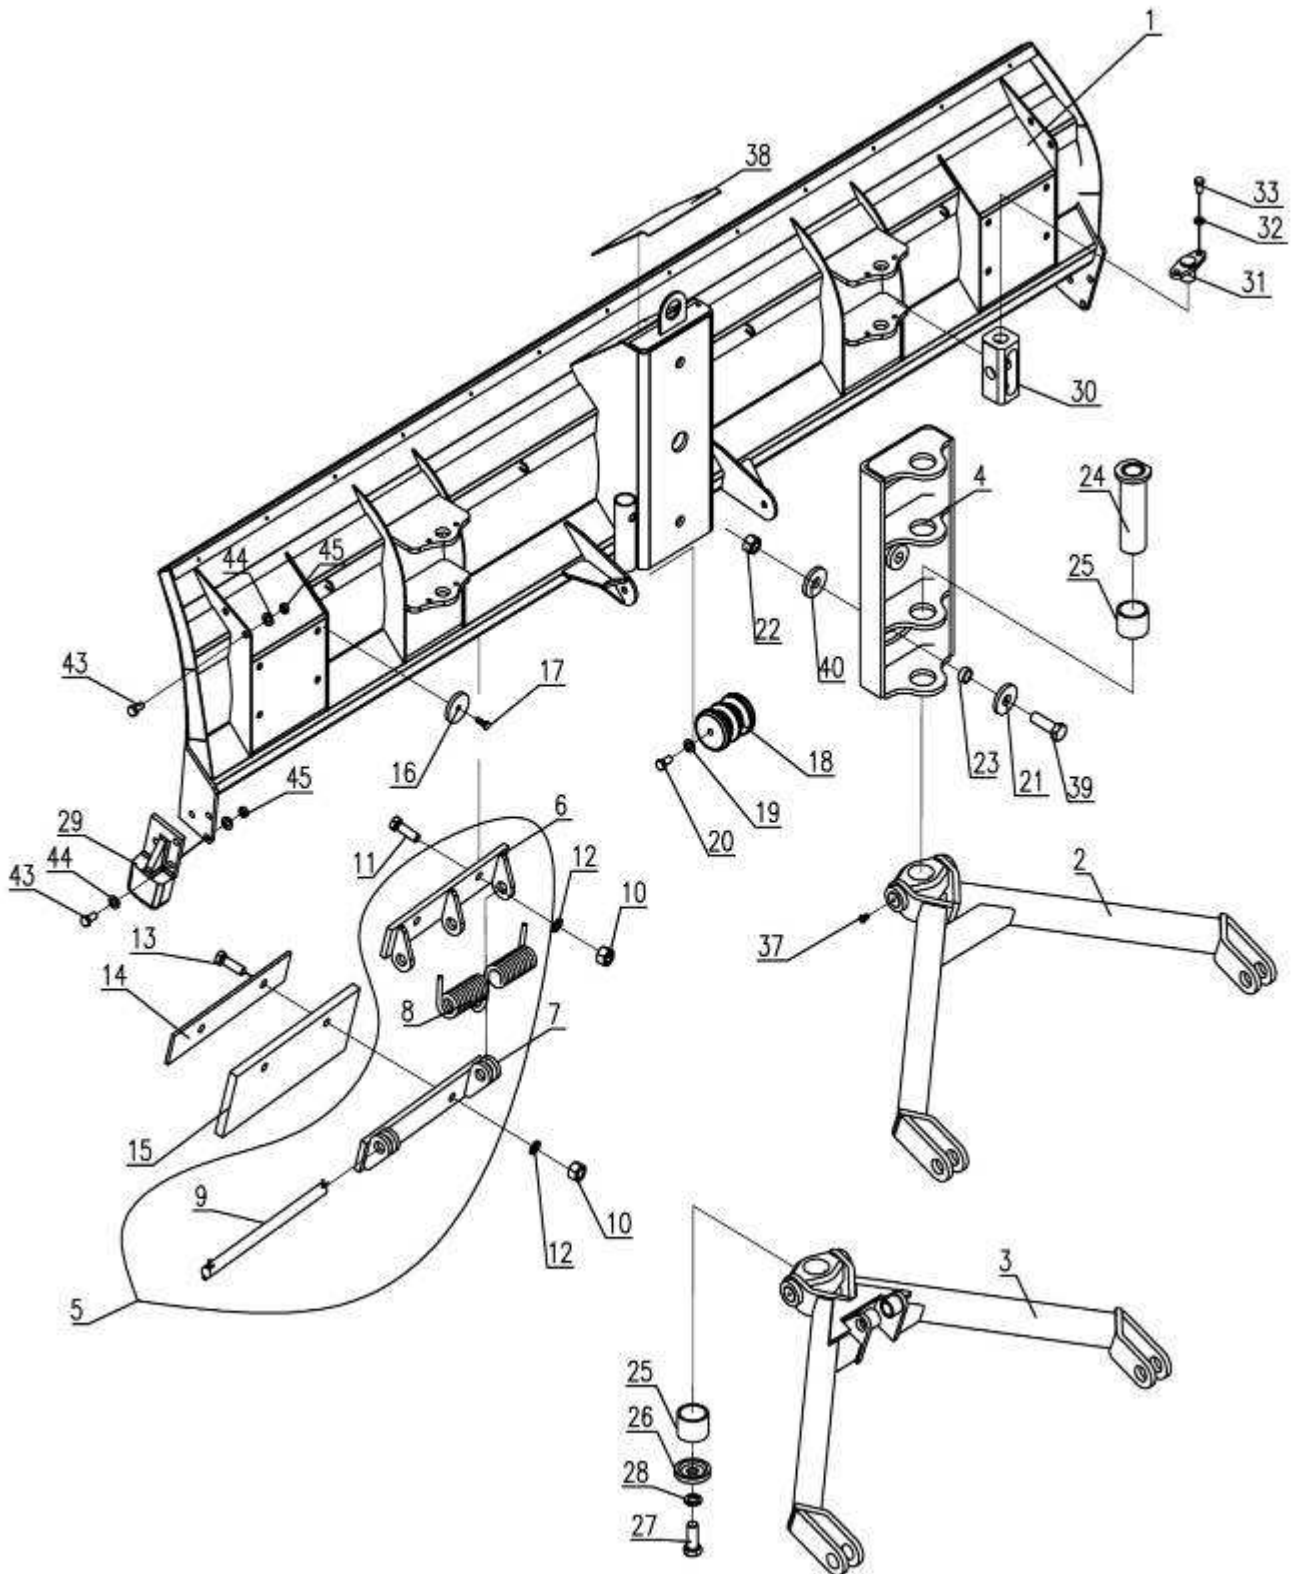

POS	RIKO št RIKO Nr.	NAZIV	BEZEICHUNG	DESCRIPTION	KOS STK PC
1**	22104600	DESKA PV 2800	SEGMENT PV 2800	SEGMENT PV 2800	1
1**	22104100	DESKA PV 2800 V	SEGMENT PV 2800 V	SEGMENT PV 2800 V	1
2	10880000	VILICA ZG	GABEL OBEN	FORK UPPER	1
3	10880050	VILICA SP	GABEL UNTER	FORK LOWER	1
4	10830500	VODILO PREMIČNO	FÜHRUNG	MOVING RAIL	1
5	22102500	LOPUTA PV	FEDERLAGER	HATCH	7
6	22102505	LOPUTA ZGORNJI DEL	KLAPBARER TEIL OBEN	HATCH UPPER PART	1
7	22102506	LOPUTA SPODNJI DEL	KLAPBARER TEIL UNTEN	HATCH LOWER PART	1
8	37508	VZMET TORZIJSKA	DREHFEDER	TORSION SPRING	1
9	22102507	SORNIK	BOLZEN	BOLT	1
10	627	MATICA	MUTTER	NUT	28
11	449	VIJAK	SCHRAUBE	SCREW	14
12	705	PODLOŽKA	UNTERLEGSCHEIBE	WASHER	28
13	329	VIJAK	SCHRAUBE	SCREW	14
14	22102001	DRŽALO NOŽA	SCHÜRFLEISTE HALTER	BLADE HOLDER	7
15	22103001	NOŽ	SCHÜRFLEISTE	BLADE	7
15*	71502	NOŽ(polyurethan)	SCHÜRFLEISTE(polyurethan)	BLADE(polyurethan)	7
16	30899	ODSEVNIK	RÜCKSTRAHLER	REFLECTOR	2
17	33217	VIJAK	SCHRAUBE	SCREW	2
18	10810002	BLAŽILEC GUMI	GUMMIDAMPFER	SHOCK ABSORBER	2
19	679	PODLOŽKA	UNTERLEGSCHEIBE	WASHER	2
20	442	VIJAK	SCHRAUBE	SCREW	2
21	12212004	PODLOŽKA	UNTERLEGSCHEIBE	WASHER	2
22	1246	MATICA	MUTTER	NUT	3
23	75800009	OBROČEK	RING	RING	2
24	10830510	SORNIK	BOLZEN	BOLT	2
25	75030001	DISTANČNIK	DISTANZHALTER	DISTANE HOLDER	4
26	17114103	PODLOŽKA	UNTERLEGSCHEIBE	WASHER	2
27	14657	VIJAK	SCHRAUBE	SCREW	2
28	2745	PODLOŽKA	UNTERLEGSCHEIBE	WASHER	2
29	22103003	ODBOJNIK	PUFFER	BUMPER	1+1
30	75001550	ZGLOB	GELENK	KNUCKLE	2
31	75001560	SORNIK Z DRŽALOM	BOLZEN MIT HALTER	BOLT	4
32	703	PODLOŽKA	UNTERLEGSCHEIBE	WASHER	8
33	402	VIJAK	SCHRAUBE	SCREW	4
34	403	VIJAK	SCHRAUBE	SCREW	4
37	245	MAZALKA	SCHMIERNIPPEL	NIPPLE	2
38**	22103755	POKROV	DECKEL	COVER	1
38**	22103219	POKROV	DECKEL	COVER	1
39	2458	VIJAK	SCHRAUBE	SCREW	2
40	75800008	PODLOŽKA	UNTERLEGSCHEIBE	WASHER	3
43	444	VIJAK	SCHRAUBE	SCREW	12
44	672	PODLOŽKA	UNTERLEGSCHEIBE	WASHER	12
45	636	MATICA	MUTTER	NUT	12

* - možnost/ möglichkeit/ possibility

** - nizka ali visoka izvedba / niedrige oder hohe Typ / low or high type